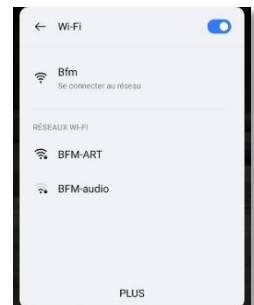

# Se connecter au réseau «Wi-Fi»

1 Je déroule la zone de notifications en haut de l'écran.

Je fais coulisser le menu horizontal en haut du téléphone.

2 Je repère l'icône Wi-Fi :

Au besoin, j'appuie sur l'icône «Wi-Fi» pour l'activer.

3 J'appuie sur Wi-Fi pour afficher tous les réseaux disponibles.

POUR ALLER PLUS VITE :

J'appuie de manière prolongée sur l'icône Wi-Fi.

Sur certains smartphones et sur tablette, j'appuie sur l'icône Paramètres : . Une fois dans les paramètres, je choisis «Wi-Fi» dans le menu.

4 J'appuie sur le nom du réseau auquel je souhaite me connecter.

Le réseau n'apparaît pas : j'appuie sur « PLUS » au bas de la liste. Il reste introuvable : Dans « Paramètres avancés » : je vérifie que la Recherche de réseaux est activée :