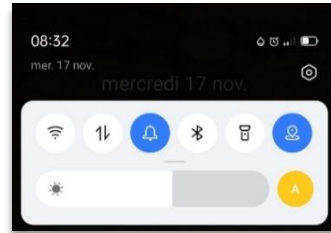

# Se connecter au réseau «Wi-Fi»

1 Je déroule la zone de notifications en haut de l'écran.

Je fais coulisser le menu horizontal en haut du téléphone.

2 Je repère l'icône Wi-Fi :

Au besoin, j'appuie sur l'icône «Wi-Fi» pour l'activer.

3 J'appuie sur Wi-Fi pour afficher tous les réseaux disponibles.

POUR ALLER PLUS VITE :

J'appuie de manière prolongée sur l'icône Wi-Fi.

Sur certains smartphones et sur tablette, j'appuie sur l'icône Paramètres : . Une fois dans les paramètres, je choisis «Wi-Fi» dans le menu.