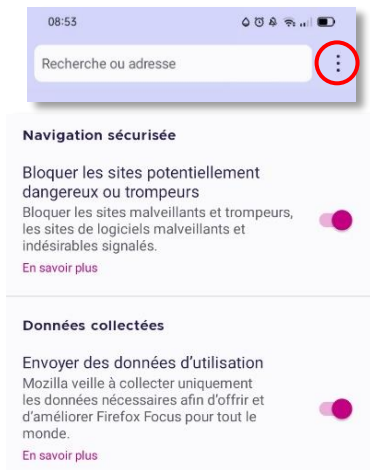

3 Paramètres par défaut