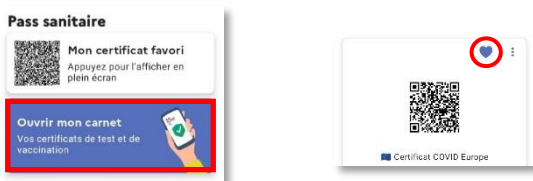

5 Mon certificat est maintenant enregistré dans l'application !

6 De retour sur l'accueil de l'application, j'appuie sur « Ouvrir mon carnet » : tous mes certificats enregistrés apparaissent à la suite.