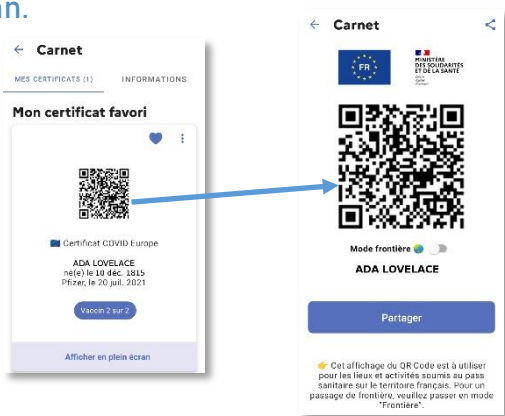

Il est possible de mettre un certificat en favori pour qu'il apparaisse en tête de la liste : sur le certificat, j'appuie sur le cœur qui devient alors bleu.

7 J'appuie sur le certificat de mon choix pour l'ouvrir et l'afficher en plein écran.