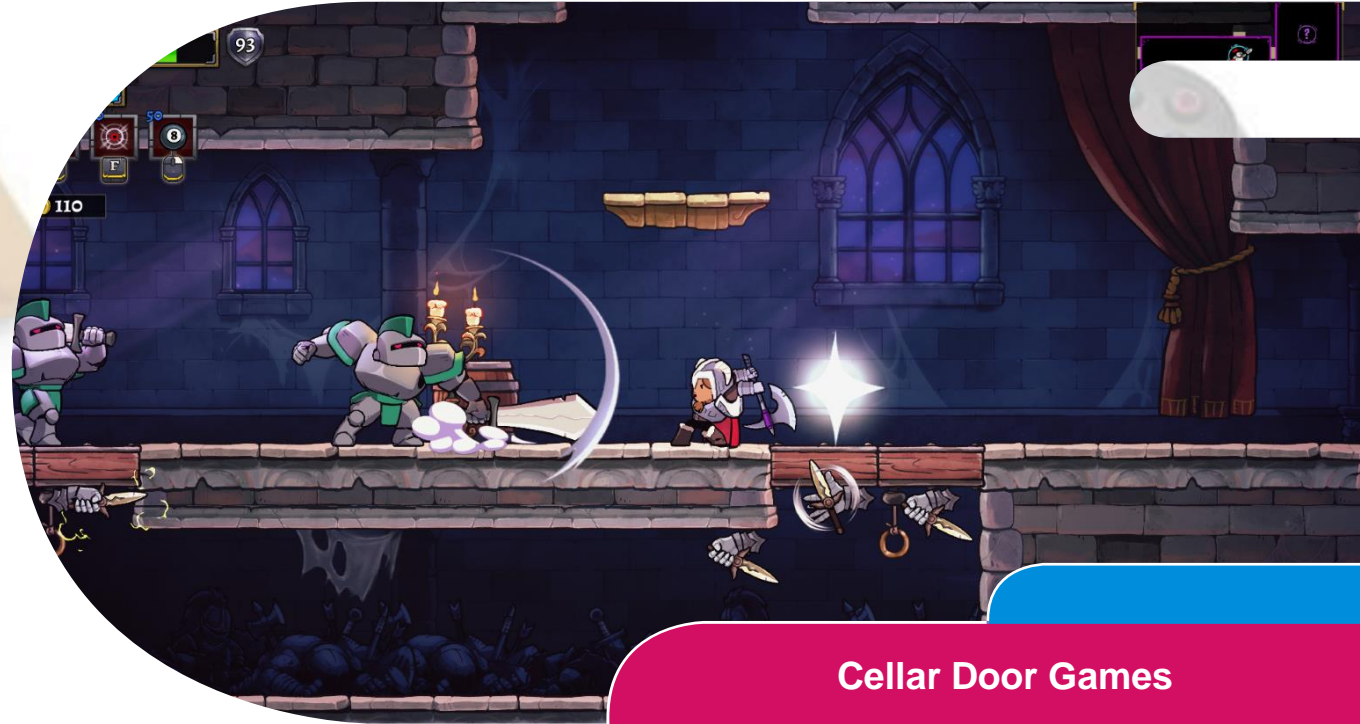

Rogue Legacy 2

Dans ce jeu, c'est votre lignée qui vous définit ! Dépensez l'héritage de vos parents pour agrandir votre manoir familial, afin que vos enfants aient de meilleures chances de survie. Dans Rogue Legacy 2, vous avez la liberté de jouer comme vous le souhaitez : allez-y à fond et plongez immédiatement dans les profondeurs d'un monde généré aléatoirement, ou prenez votre temps pour améliorer votre personnage jusqu'à ce qu'il soit prêt à relever de nouveaux défis.

Cellar Door Games

Jeu d'action : 1 joueur