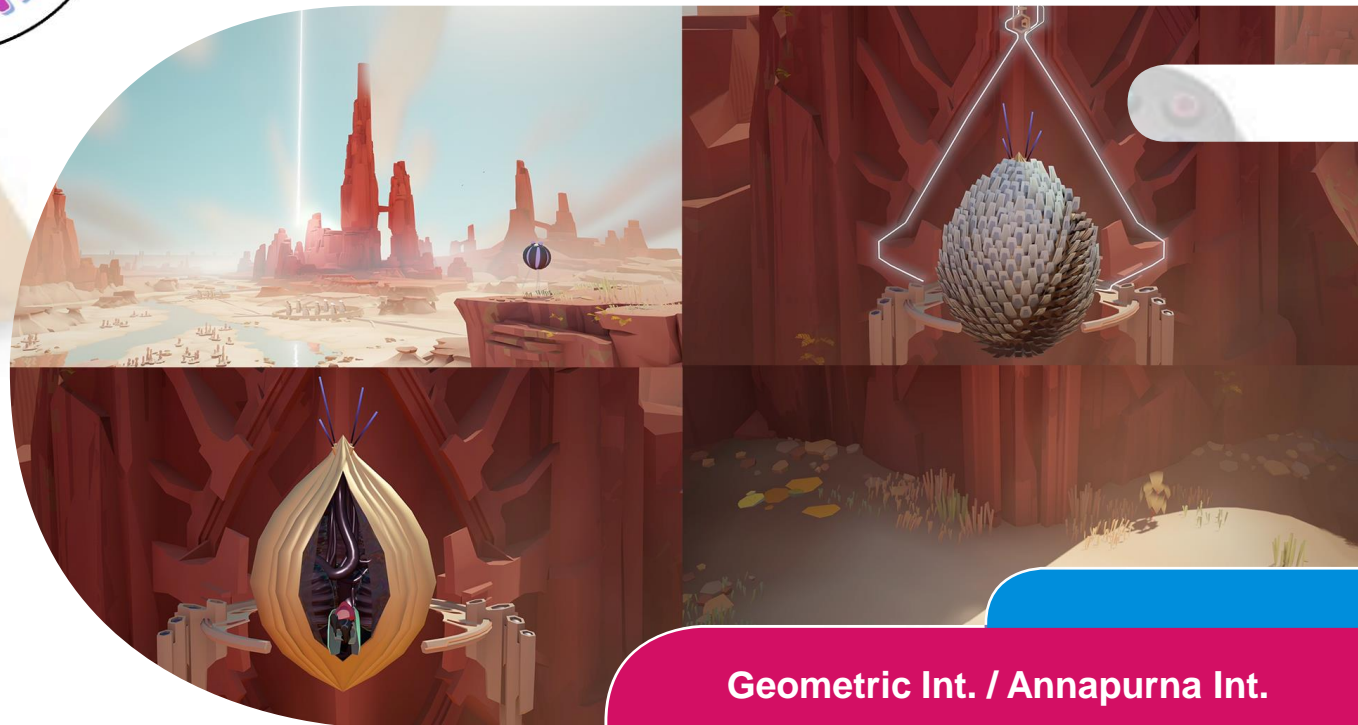

Street Fighter 6

Capcom Co., Ltd

Jeu de combat : 1 à 2 joueurs

PC GAMER 1

Cocoon

De Jeppe Carlsen, le principal concepteur de gameplay de LIMBO et INSIDE — COCOON vous emmène dans une aventure à travers des mondes dans d'autres mondes. Une approche unique du genre d'aventure et de puzzle, où chaque monde existe dans un orbe que vous pouvez porter sur votre dos. Enveloppez-vous de la mécanique de base du saut entre les mondes et combinez-les, manipulez-les et réorganisez-les pour résoudre des énigmes complexes.

Geometric Int. / Annapurna Int.

Jeu de puzzle : 1 joueur

PC GAMER 2

Chants of Sennaar

Divisés depuis la nuit des temps, les Peuples de la Tour ne se parlent plus. Il est dit qu'un jour, un Voyageur trouverait la sagesse d'en briser les murs et rétablir l'Équilibre. Explorez un univers, captivant et poétique inspiré du mythe de Babel, peuplé d'êtres au passé oublié. Parcourez les marches infinies d'un prodigieux labyrinthe, levez le voile sur une sinistre vérité, et percez les mystères d'un monde fantastique où les langues anciennes sont à la fois l'obstacle et la solution.

Rundisc / Focus Entertainment

Jeu d'aventure : 1 joueur

PC GAMER 3

Tirée hors de sa solitude, Spleen découvre une salle contenant RUINE : une arme douée de conscience, piégée et enchaînée depuis une éternité. Unissant leurs forces, « Ruine et Spleen » vont se lancer dans une quête pour récupérer les pouvoirs de l'épée et se venger de ses ravisseurs. Ils vont débloquent de puissantes aptitudes pour se venger et éliminer les Seigneurs de l'Effroi dans ce metroidvania d'action en 2D.