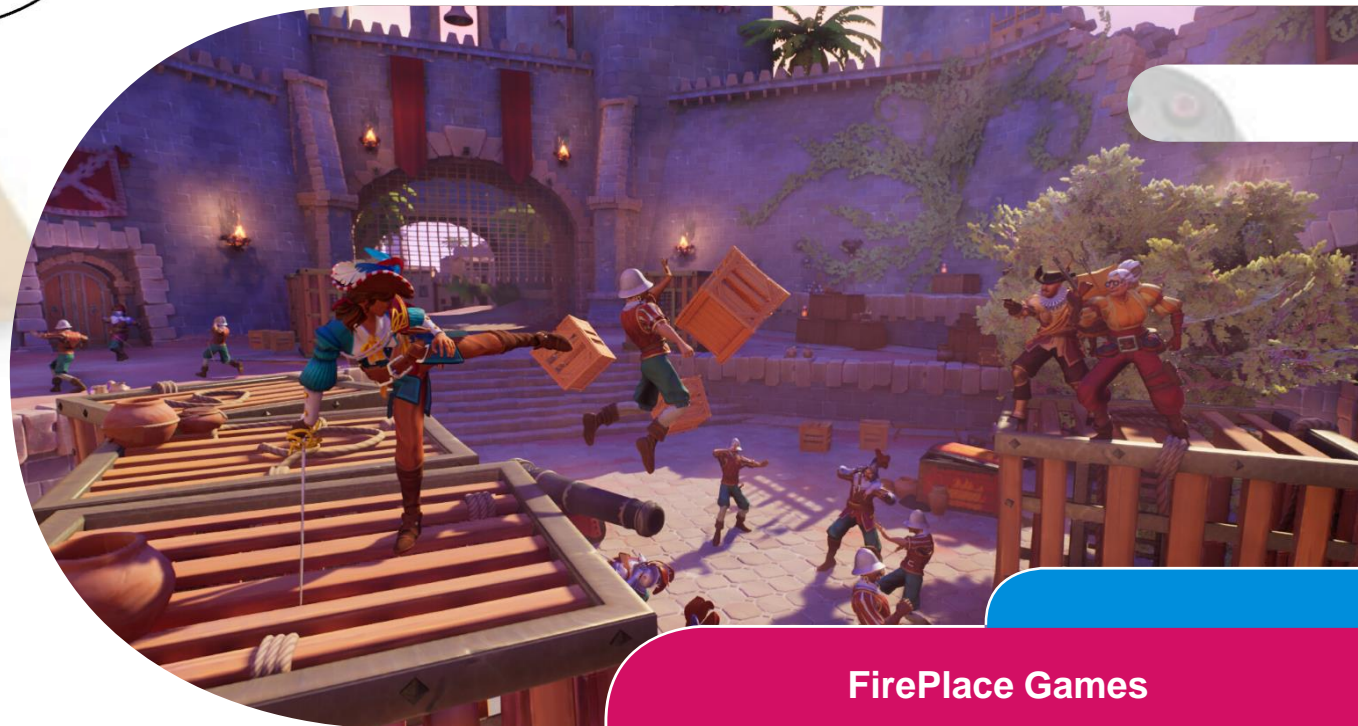

A vous de jouer !

**En septembre à la
Bfm Aurence...**

XBOX SERIES S

Hi-Fi Rush

Étiqueté comme une « anomalie » suite à une expérience bizarre au cours de laquelle son cœur a fusionné avec un lecteur MP3, Chai doit maintenant lutter pour regagner sa liberté dans un monde aux animations léchées où absolument tout (des plateformes sur lesquelles sauter aux attaques ennemies) est synchronisé sur le rythme de la musique. Dans sa quête il est accompagné d'acolytes hétéroclites qui veulent se rebeller contre une mégacorpo cybernétique maléfique, dans un périple ponctué de combats endiablés !

Nintendo

Jeu de plateformes : 1 à 4 joueurs

PLAYSTATION 4

Une nouvelle aventure pleine de mystère : Incarnez Sonic et tentez de déchiffrer les mystères que cachent les ruines d'une ancienne civilisation prise d'assaut par des hordes robotiques. Un jeu de plateformes en zone ouverte : traversez cinq îles gigantesques composées de forêts denses, de chutes d'eau majestueuses et de déserts brûlants, présentant toutes leurs propres défis et secrets à découvrir.

Sonic Frontiers

Sonic Team / Sega

Jeu de plateformes, aventure : 1 joueur

PC GAMER 1

En Garde !

Des archives oubliées de l'Histoire, surgit Adalia de Volador ! Épéiste légendaire. Aventurière fringante. Héroïne du peuple. Incarne Adalia dans ses aventures rocambolesques pleines de duels, de satire et de manigances en tous genres. Défiez le cruel Comte-Duc et combattez la tyrannie avec panache ! De magnifiques décors, des personnages charismatiques et une quantité affolante de réparties bien senties vous transporteront dans l'âge d'or des comédies de cape et d'épée !